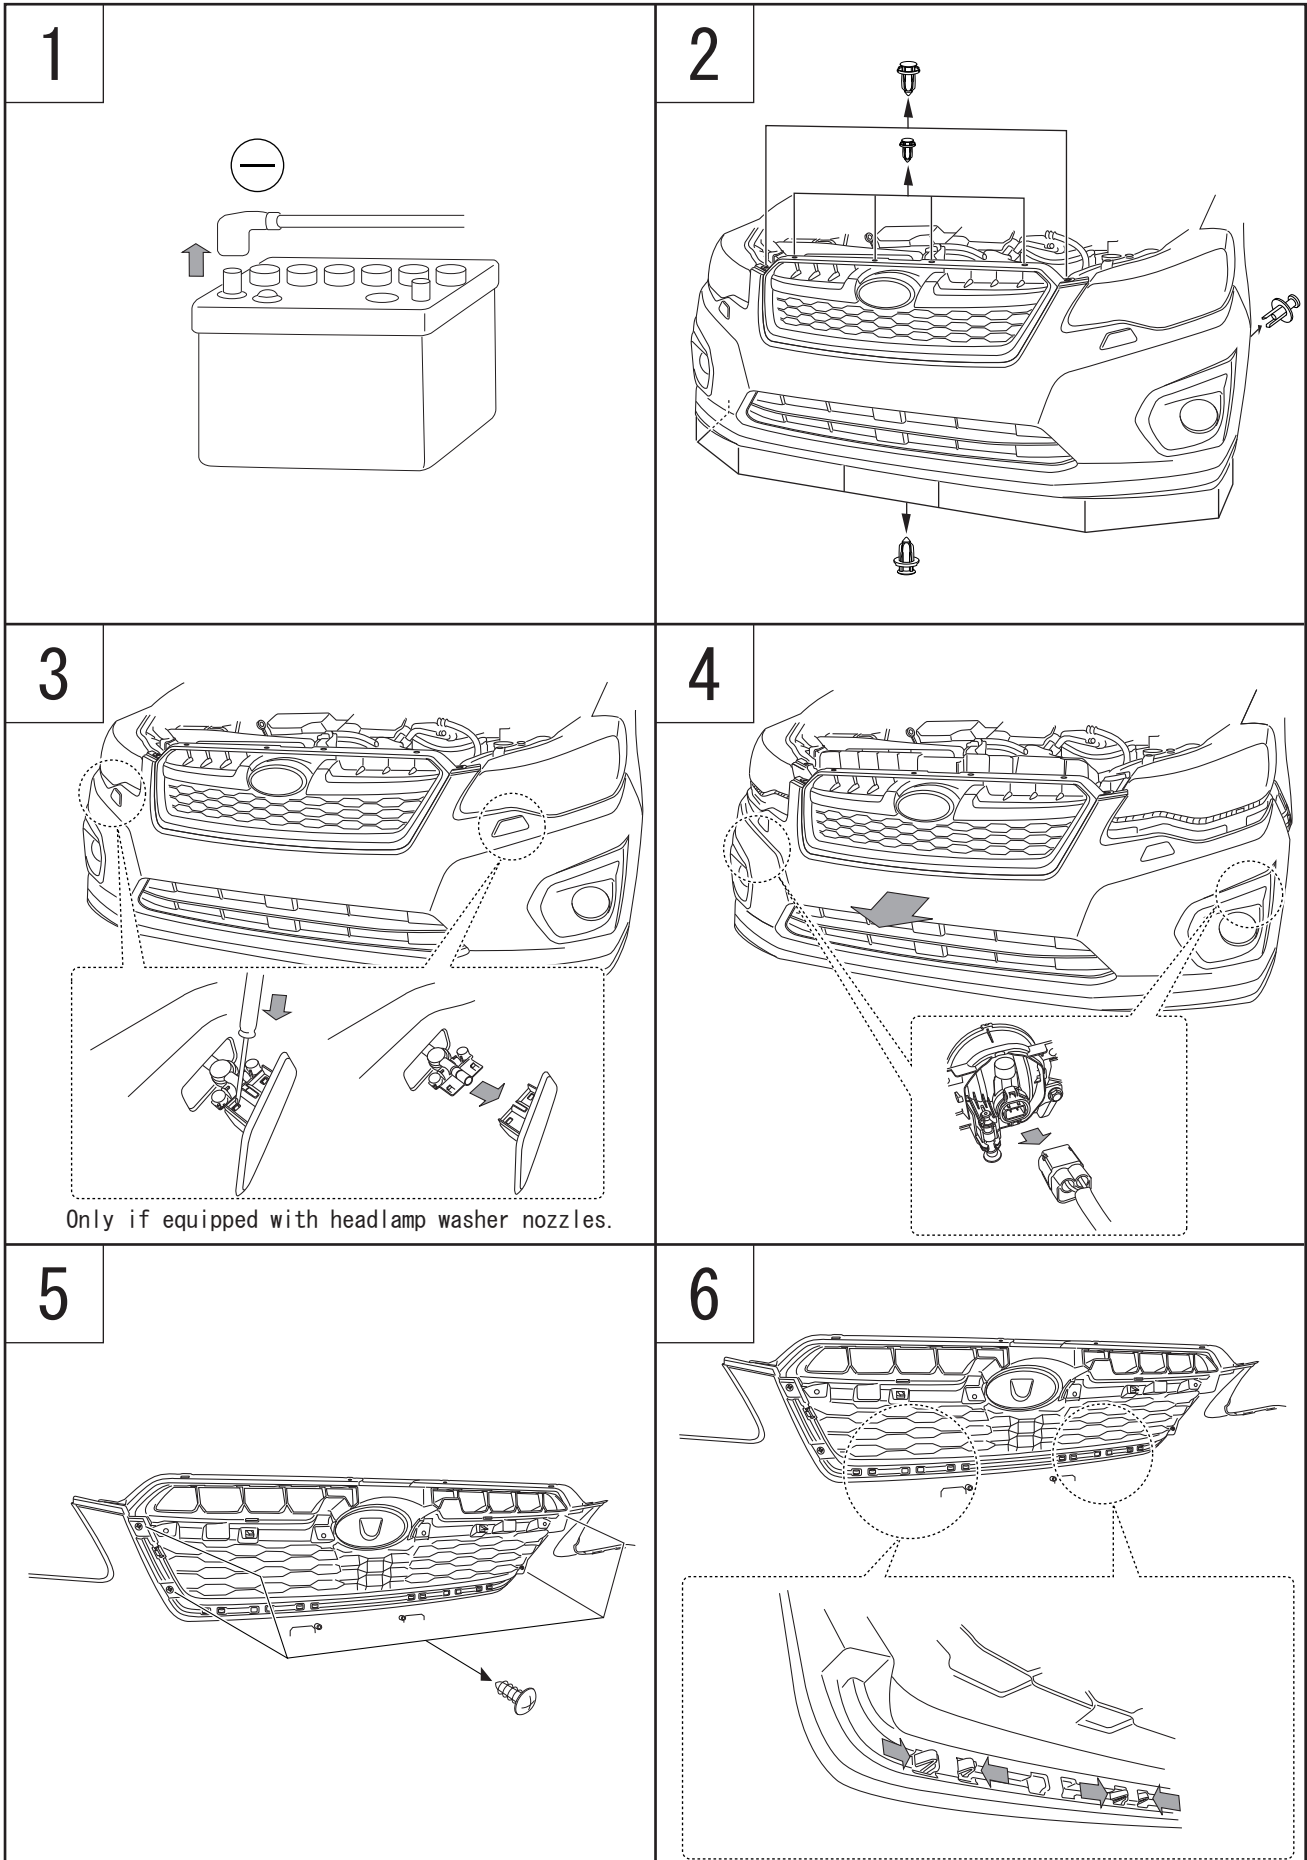

SUBARU

IMPREZA FRONT GRILLE
IMPREZA FRONT GITTER
IMPREZA GRILLE AVANT
IMPREZA GRATA ANTERIORE
IMPREZA LA VERJA DELANTERA

INSTALLATION INSTRUCTION
EINBAUANLEITUNG
INSTRUCTIONS DE L'INSTALLATION
ISTRUZIONI PER L'INSTALLAZIONE
INSTRUCCIONES PARA LA INSTALACION
(2011. May)

PART. No J1010FJ000##, J1010FJ010##

7

8

9

10

11

12

13