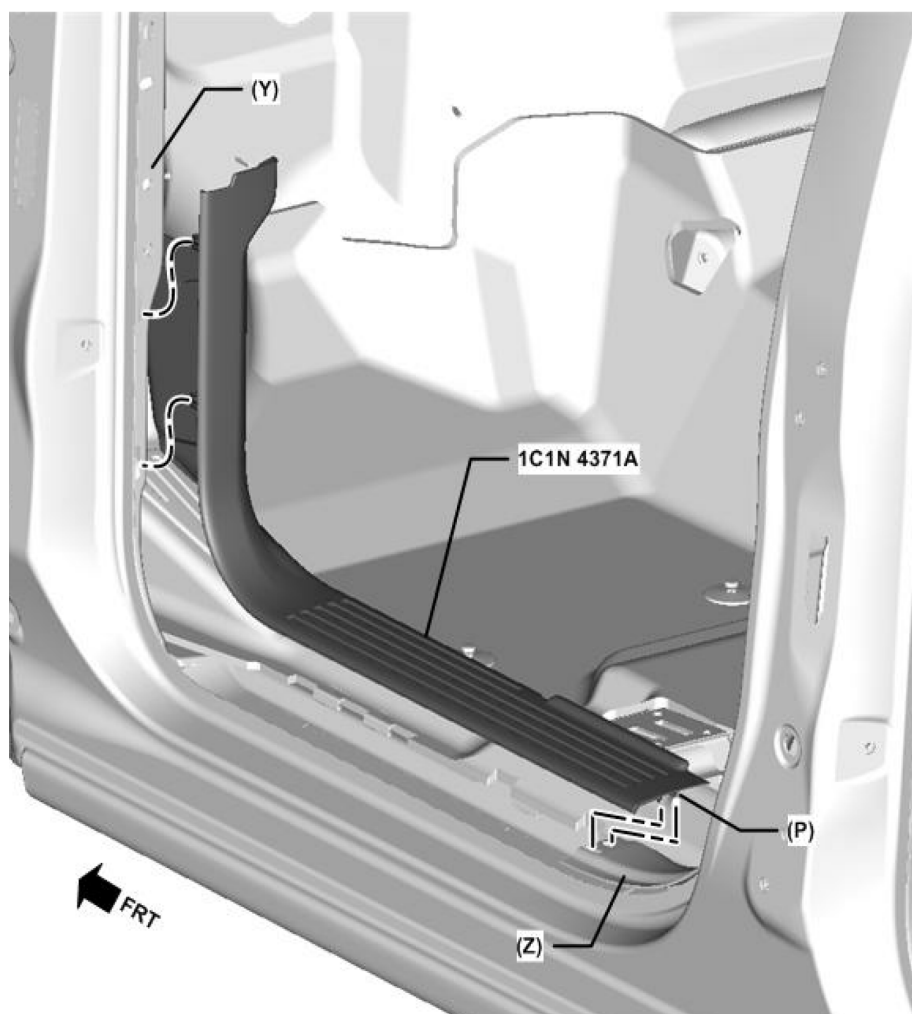

Sill Plate, Alternate Finish Installation Instructions

1. Un-snap, existing lower carpet retainer.
2. Re-snap, new lower carpet retainer.

French

Directives de pose du fini de remplacement, bas de porte

1. Dégager le dispositif de retenue de tapis inférieur existant.
2. Engager le nouveau dispositif de retenue de tapis inférieur.

Spanish

Solera, Instrucciones de instalación de acabado alternativo

1. Desconecte el retenedor de la alfombra inferior existente.
2. Vuelva a conectar el retenedor de la alfombra inferior nuevo.