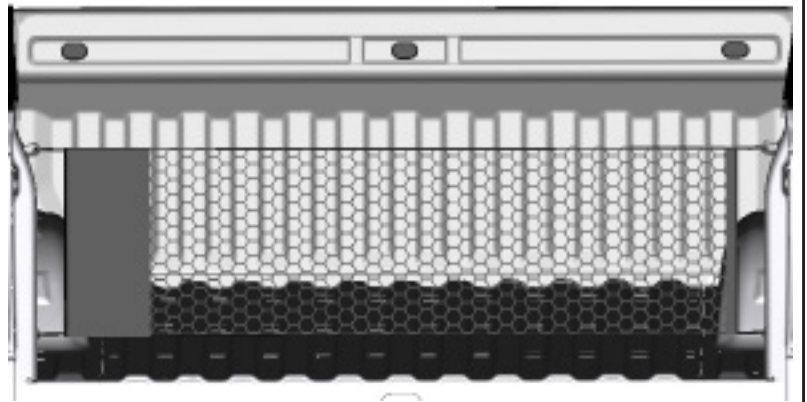

- Net Package – PUBX Cargo
- Groupe filet – Caisse de camionnette
- Paquete de red – Carga PUBX

Note: Net is intended for use with a Tonneau cover. Do not subject net to prolonged periods of solar exposure or weathering, which can lead to fading and discoloration.

1.

2.

3.

- Net Package – PUBX Cargo
- Groupe filet – Caisse de camionnette
- Paquete de red – Carga PUBX

Remarque : le filet est destiné à être utilisé avec un cache-caisse. Ne pas exposer le filet de manière prolongée au soleil ou aux intempéries qui peuvent le décolorer.

1.

2.

3.

- Net Package – PUBX Cargo
- Groupe filet – Caisse de camionnette
- Paquete de red – Carga PUBX

Nota: La red está diseñada para usarse con una cubierta para caja de pickup. No someta a la red a periodos prolongados de exposición solar o al desgaste por los elementos, lo cual puede provocar deterioro y decoloración.