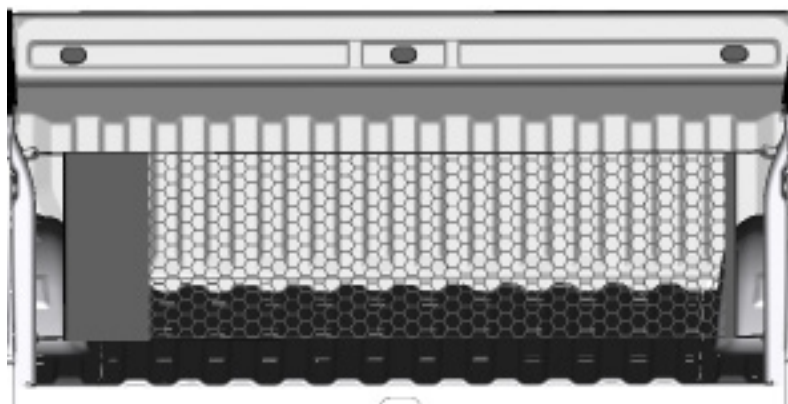

- Net Package – PUBX Cargo
- Groupe filet – Caisse de camionnette
- Paquete de red – Carga PUBX

Note: Net is intended for use with a Tonneau cover. Do not subject net to prolonged periods of solar exposure or weathering, which can lead to fading and discoloration.

1.

2.

3.

- Net Package – PUBX Cargo
- Groupe filet – Caisse de camionnette
- Paquete de red – Carga PUBX

Remarque : le filet est destiné à être utilisé avec un cache-caisse. Ne pas exposer le filet de manière prolongée au soleil ou aux intempéries qui peuvent le décolorer.

1.

2.

3.

- Net Package – PUBX Cargo
- Groupe filet – Caisse de camionnette
- Paquete de red – Carga PUBX

Nota: La red está diseñada para usarse con una cubierta para caja de pickup. No someta a la red a periodos prolongados de exposición solar o al desgaste por los elementos, lo cual puede provocar deterioro y decoloración.