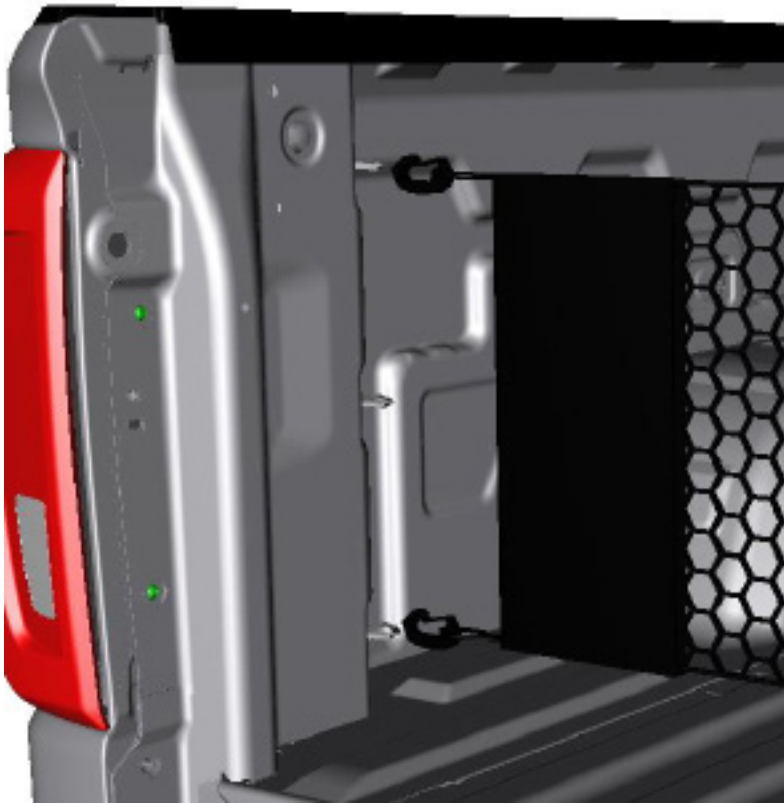

- Net Package – PUBX Cargo
- Groupe filet – Caisse de camionnette
- Paquete de red – Carga PUBX

Note: Net is intended for use with a Tonneau cover. Do not subject net to prolonged periods of solar exposure or weathering, which can lead to fading and discoloration.

1.

2.

3.

- Net Package – PUBX Cargo
- Groupe filet – Caisse de camionnette
- Paquete de red – Carga PUBX

Remarque : le filet est destiné à être utilisé avec un cache-caisse. Ne pas exposer le filet de manière prolongée au soleil ou aux intempéries qui peuvent le décolorer.

1.

2.

3.

- Net Package – PUBX Cargo
- Groupe filet – Caisse de camionnette
- Paquete de red – Carga PUBX

Nota: La red está diseñada para usarse con una cubierta para caja de pickup. No someta a la red a periodos prolongados de exposición solar o al desgaste por los elementos, lo cual puede provocar deterioro y decoloración.