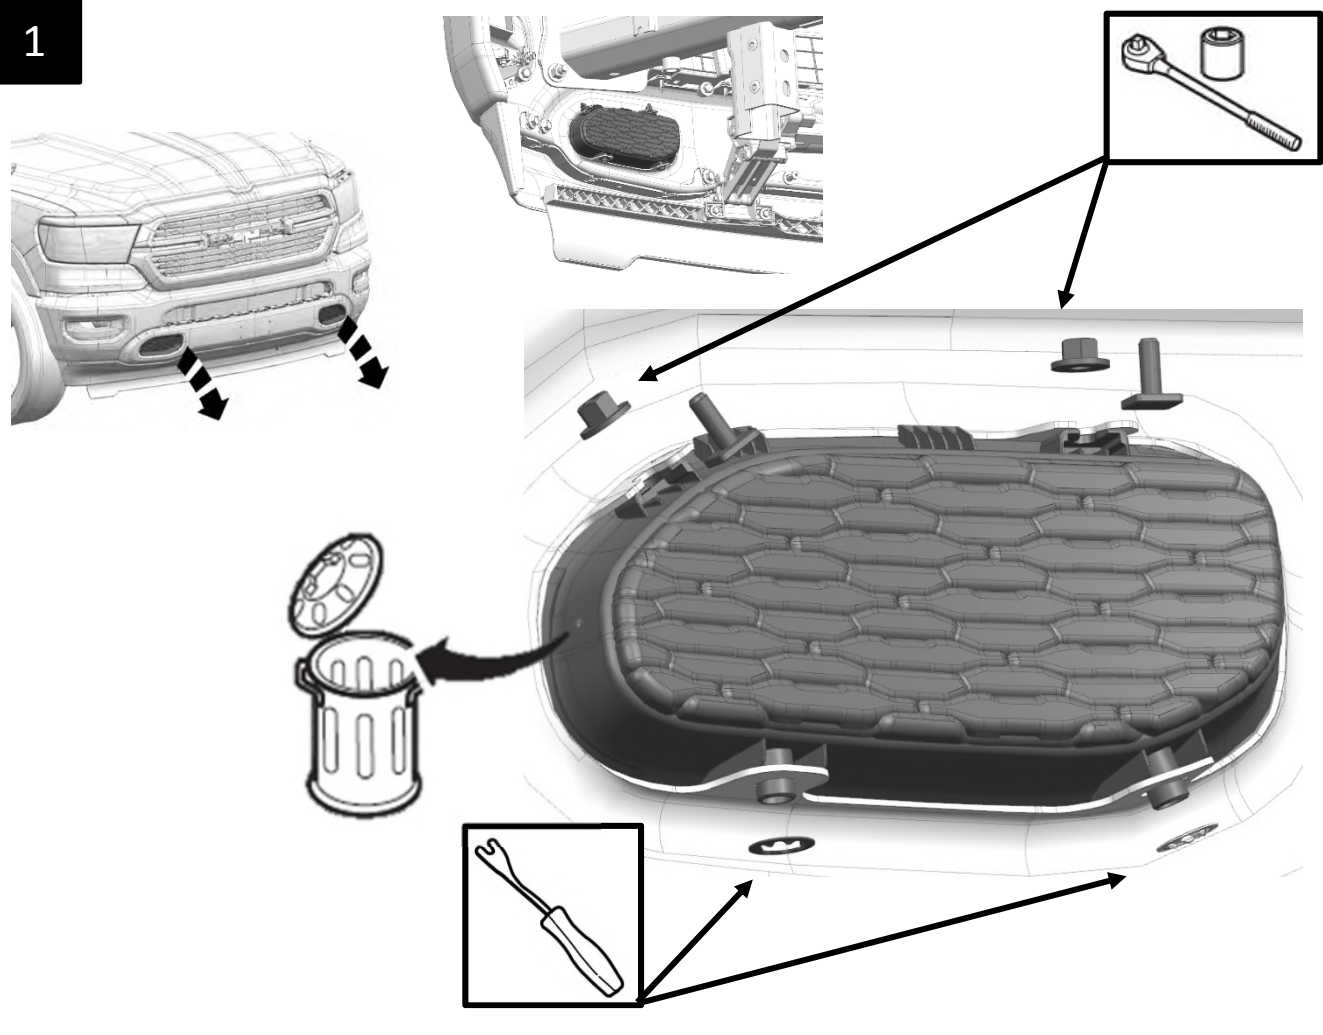

# Front Tow Hooks Crochet de Remorquage Deface Gancho Remolcar Delantero

www.mopar.com

1

2

3

185 Nm

115 Nm

REPEAT FOR OTHER SIDE WITH  
RÉPÉTER POUR UN AUTRE CÔTÉ AVEC  
REPETIR AL OTRO LADO CON