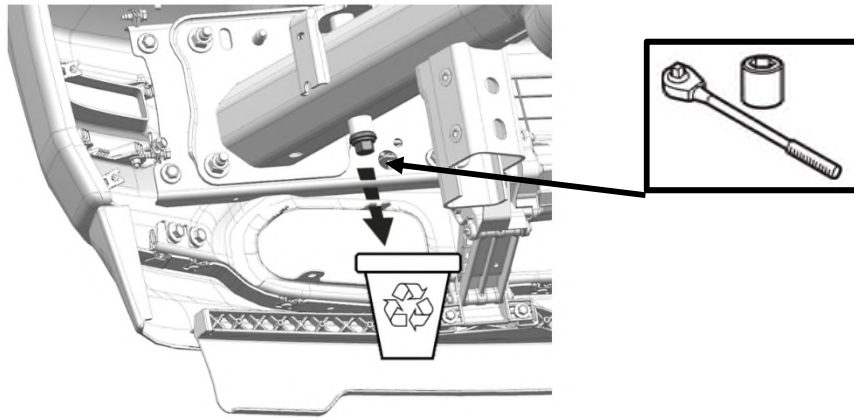

# Front Tow Hooks Crochet de Remorquage Deface Gancho Remolcar Delantero

www.mopar.com

1

2

3

185 Nm

115 Nm

REPEAT FOR OTHER SIDE WITH  
RÉPÉTER POUR UN AUTRE CÔTÉ AVEC  
REPETIR AL OTRO LADO CON