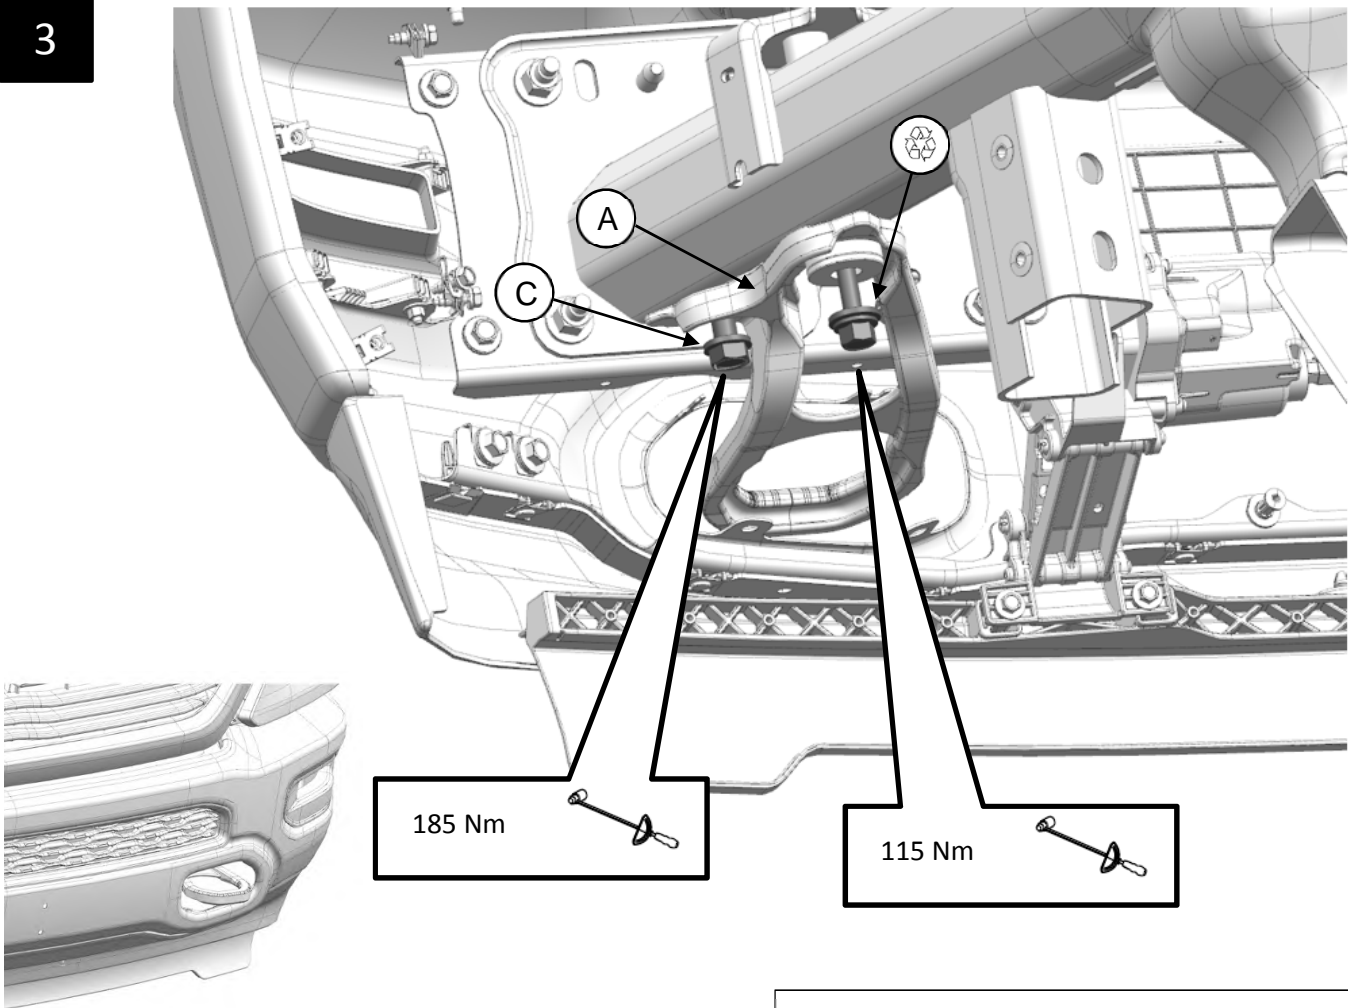

# Front Tow Hooks Crochet de Remorquage Deface Gancho Remolcar Delantero

www.mopar.com

1

2

3

185 Nm

115 Nm

REPEAT FOR OTHER SIDE WITH  
RÉPÉTER POUR UN AUTRE CÔTÉ AVEC  
REPETIR AL OTRO LADO CON